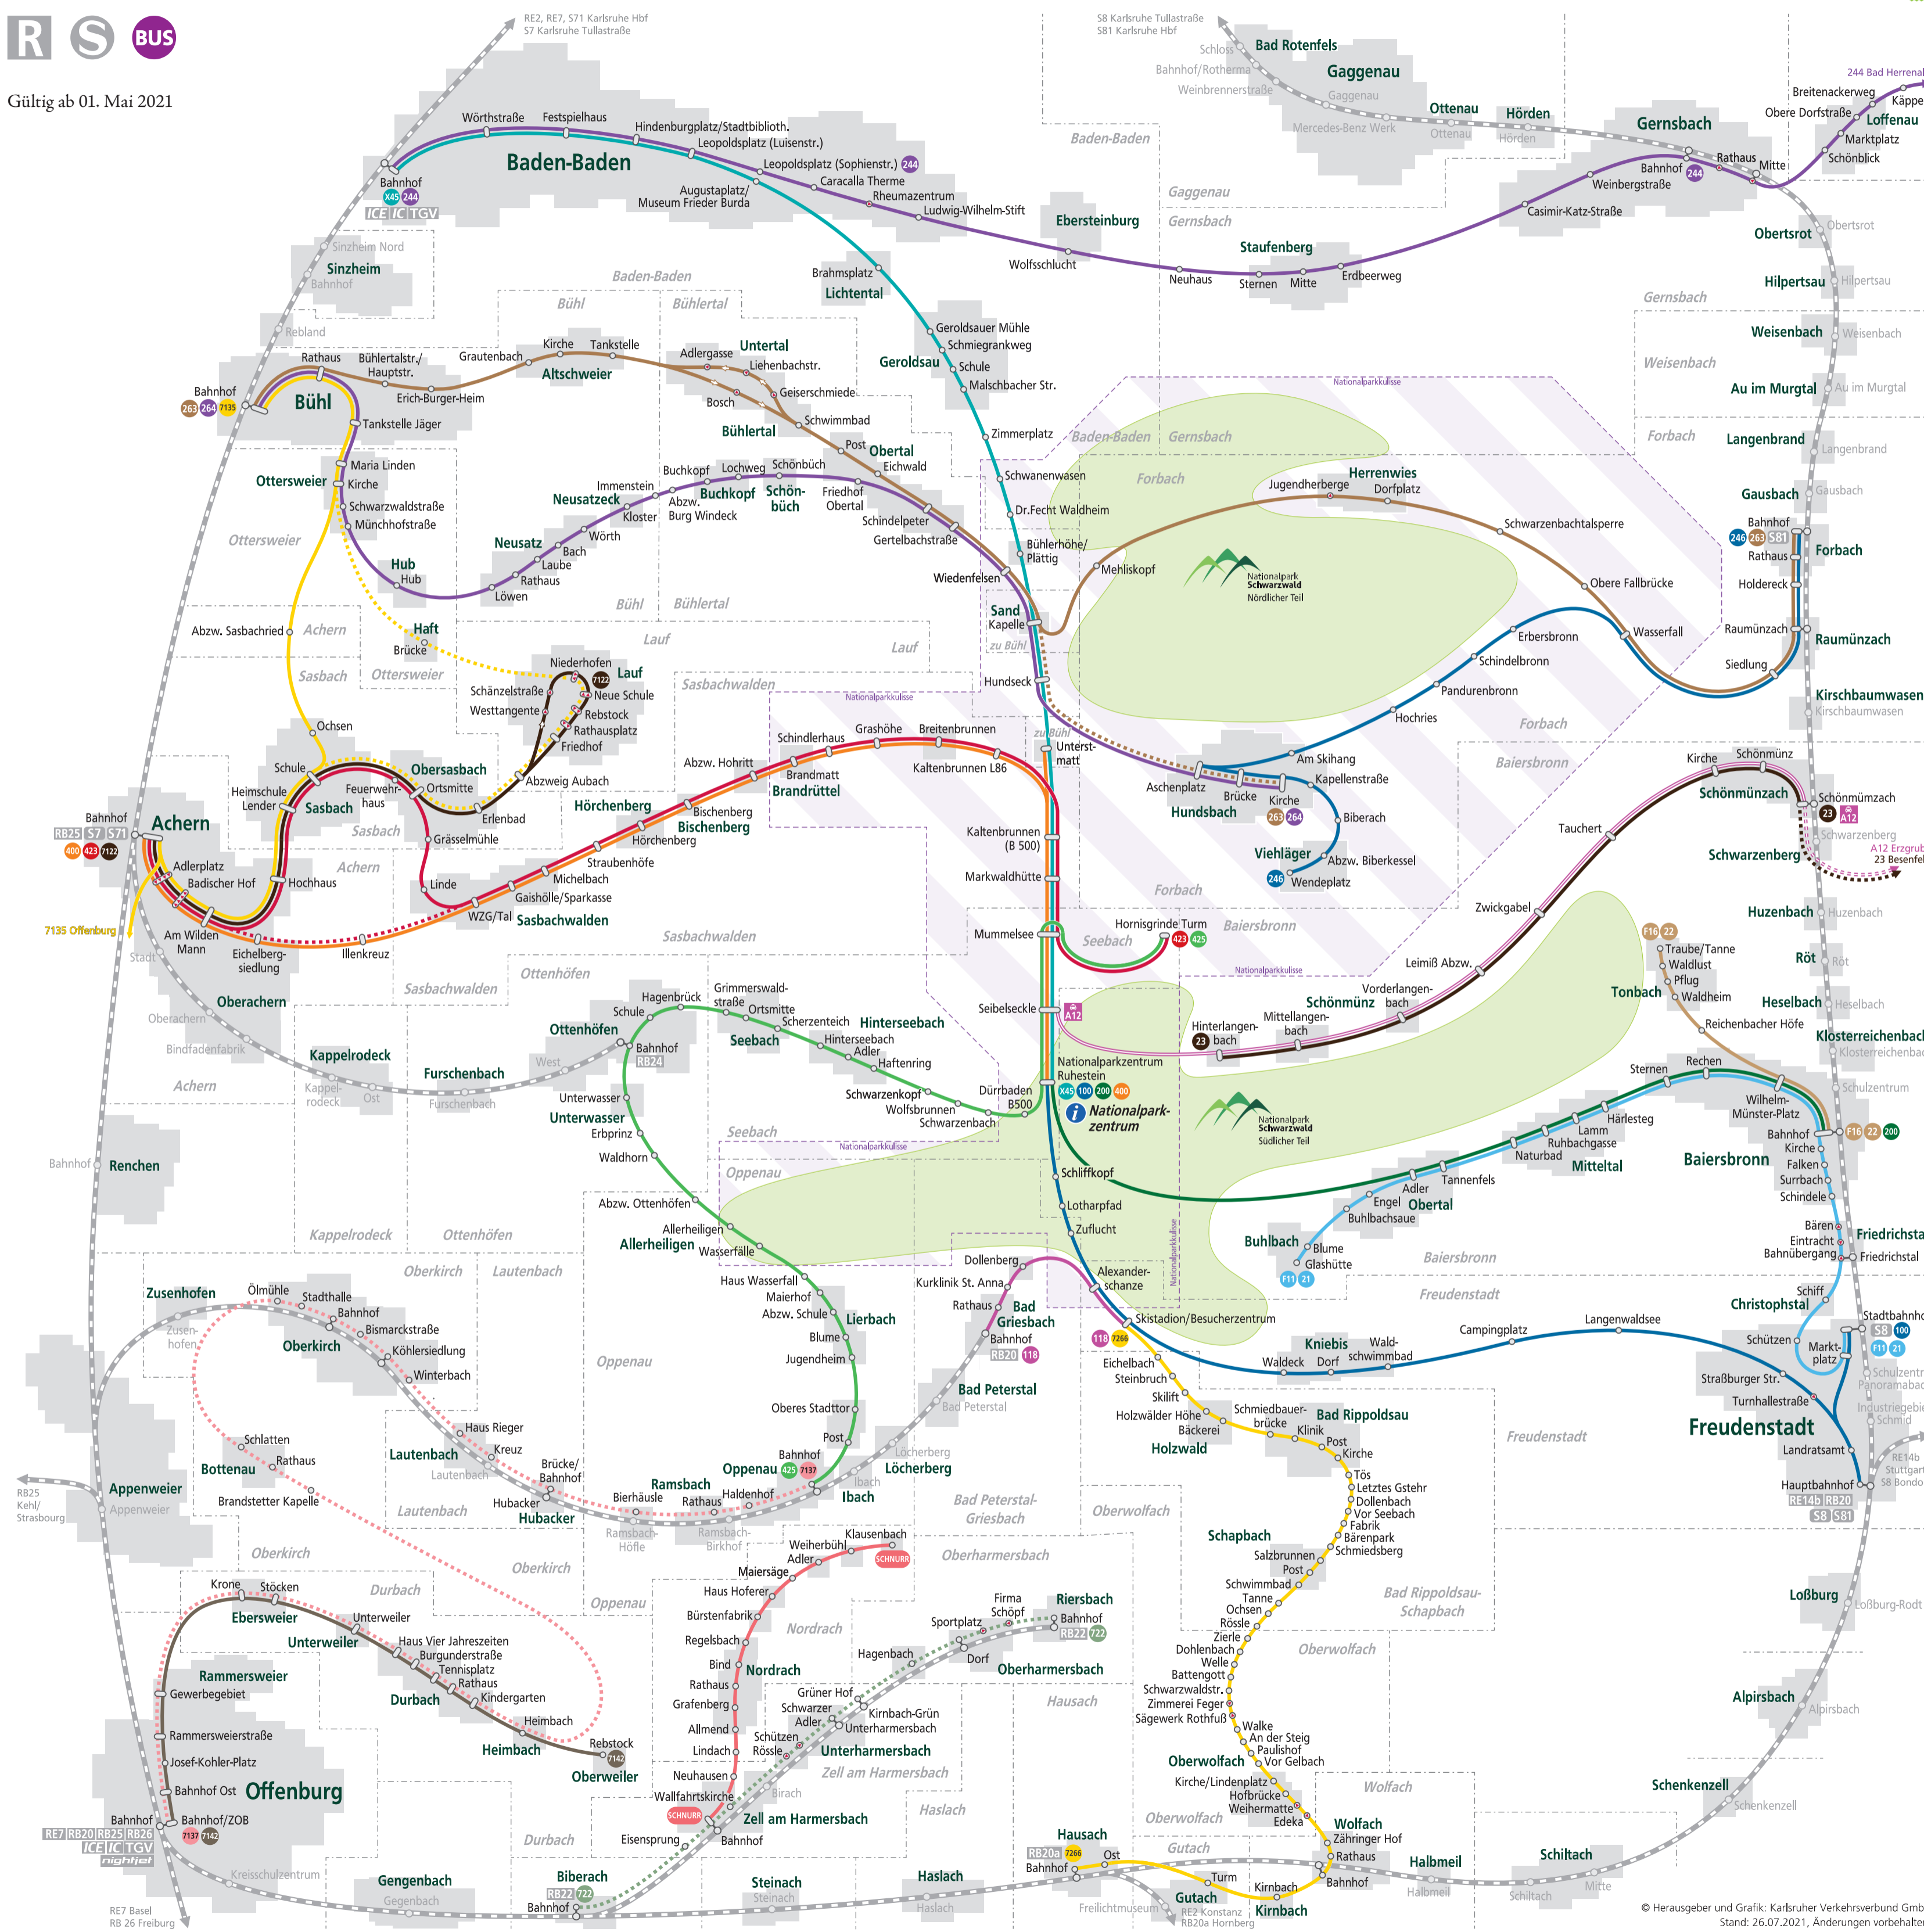

# Übersichtskarte: ÖPNV-Netz Nationalparkregion

Gültig ab 01. Mai 2021

## NATIONALPARK-REGIOBUSSE:

- **X45** Baden-Baden – Nationalparkzentrum Ruhestein
- **100** Freudenstadt – Nationalparkzentrum Ruhestein
- **200** Baiersbronn – Nationalparkzentrum Ruhestein
- **400** Achern – Nationalparkzentrum Ruhestein

## FAHRZEITEN:

- Mai – Ende Oktober:**  
8:00 – 20:00 Uhr  
täglich · stündlich
- November – April:**  
10:00 – 18:00 Uhr  
täglich · 2-stündlich  
Wochenende · stündlich

## NATIONALPARK-BUSSE (ZUBRINGER):

- **118** Bad Peterstal-Griesbach – Kniebis Skistadion
- **425** Oppenau – Nationalparkzentrum Ruhestein
- **7266** Hausach/Wolfach – Kniebis Skistadion
- **263** Bühl – Sand – Forbach